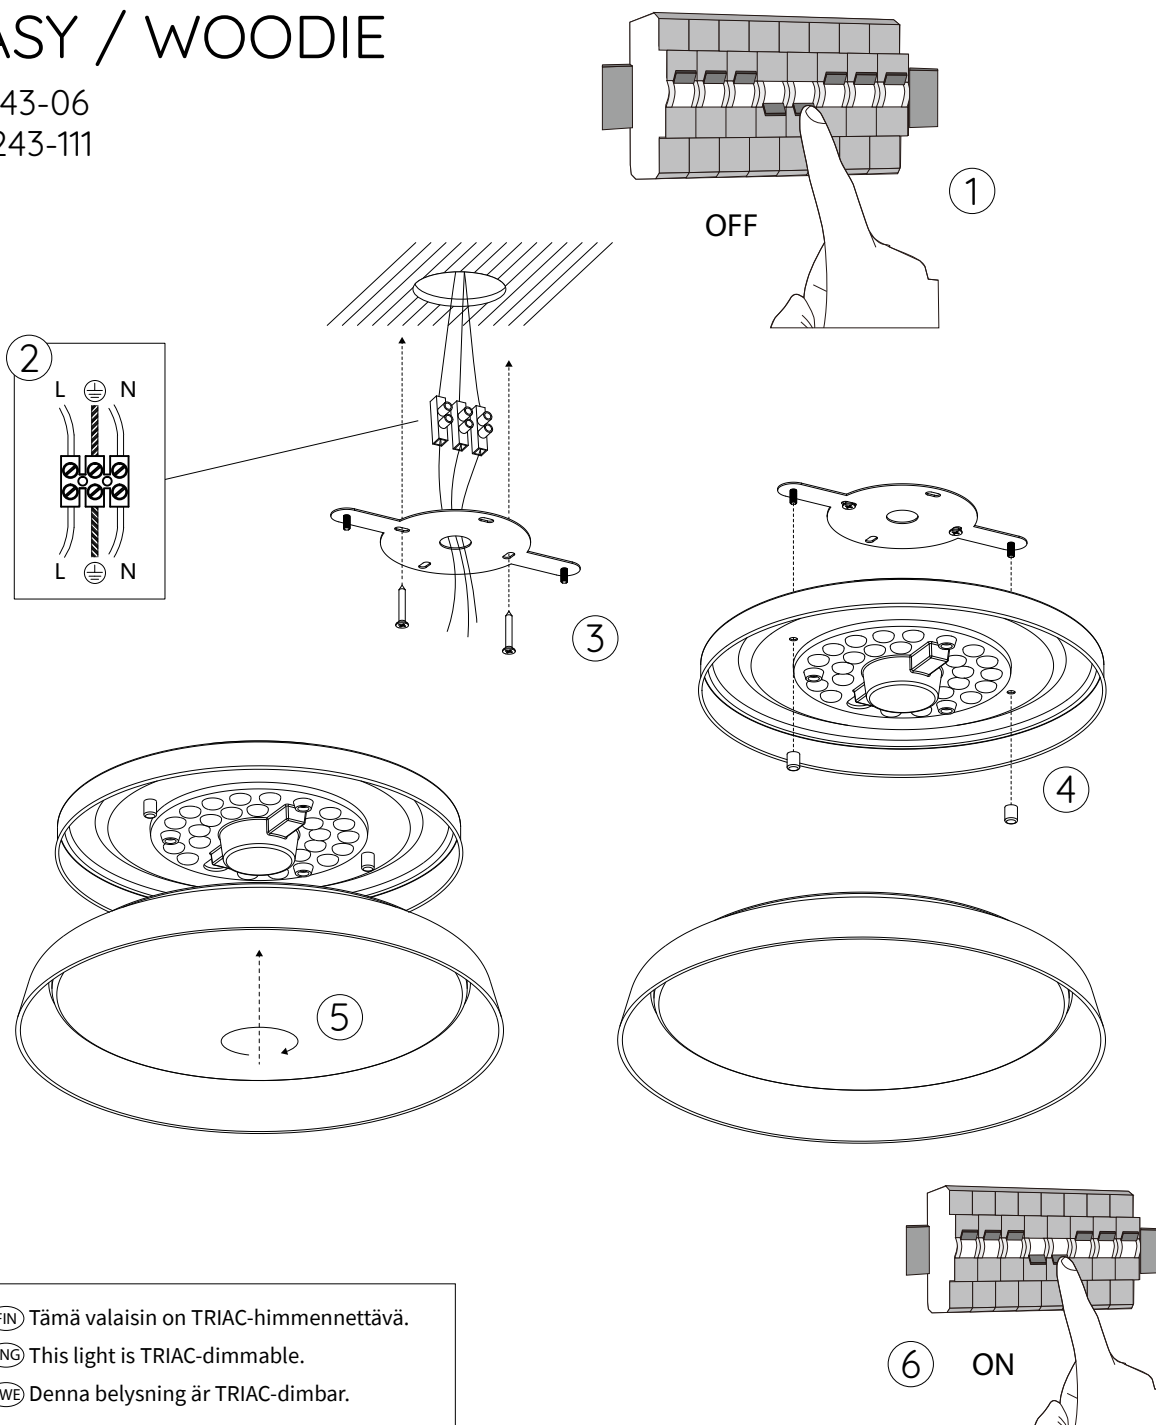

EASY / WOODIE

146143-06

146243-111

(FIN) Tämä valaisin on TRIAC-himmennettävä.

(ENG) This light is TRIAC-dimmable.

(SWE) Denna belysning är TRIAC-dimbar.

(FIN) LED-valonlähde vaihdettavissa ammattilaisen toimesta.

(SWE) LED-drivrutin utbytbar av professionell service.