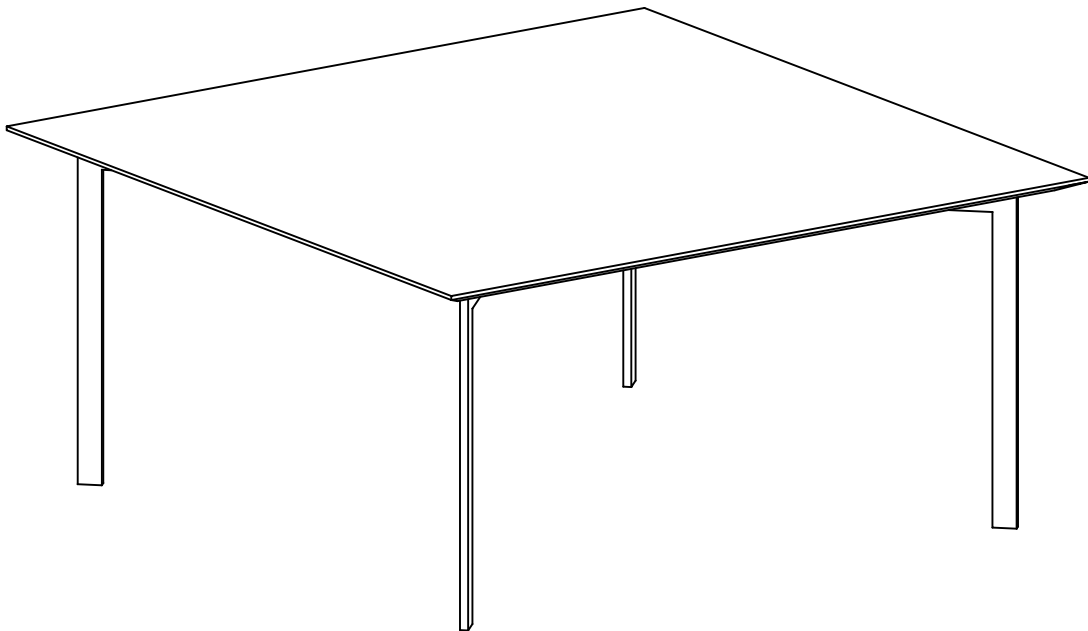

## Spencer coffee table 950

# ROWICO.

A X 16 	B X 16 	C X 16 	D X 1 
① X 1 	② X 4 		