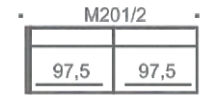

Sohvaan saatavissa tarrakiinnitteiset käsinojasuojat ja raheihin irrottettava
rahisuoja.

SHAPES VAKIOPUUVÄRIT

SKY 4 METALLIJALKOJEN VÄRIT

Sky sohvat/tuolit

Sky kulmasohvat

Sky rahit

SHAPES

Sky