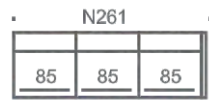

Sohvaan saatavissa tarrakiinnitteiset käsinojasuojat ja raheihin irrottettava
rahisuoja.

SHAPES VAKIOPUUVÄRIT

SKY 4 METALLIJALKOJEN VÄRIT

Sky sohvat/tuolit

Sky kulmasohvat

Sky rahit

SHAPES

Sky