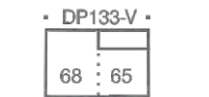

Sohvaan saatavissa tarrakiinnitteiset käsinojasuojat ja raheihin irrottettava
rahisuoja.

SHAPES VAKIOPUUVÄRIT

SKY 4 METALLIJALKOJEN VÄRIT

Sky sohvat/tuolit

Sky kulmasohvat

Sky rahit

SHAPES

Sky