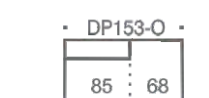

Sohvaan saatavissa tarrakiinnitteiset käsinojasuojat ja raheihin irrottettava
rahisuoja.

SHAPES VAKIOPUUVÄRIT

SKY 4 METALLIJALKOJEN VÄRIT

Sky sohvat/tuolit

Sky kulmasohvat

Sky rahit

SHAPES

Sky