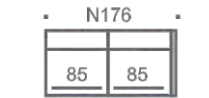

Sohvaan saatavissa tarrakiinnitteiset käsinojasuojat ja raheihin irrottettava
rahisuoja.

SHAPES VAKIOPUUVÄRIT

SKY 4 METALLIJALKOJEN VÄRIT

Sky sohvat/tuolit

Sky kulmasohvat

Sky rahit

SHAPES

Sky