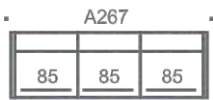

Sohvaan saatavissa tarrakiinnitteiset käsinojasuojat ja raheihin irrottettava
rahisuoja.

SHAPES VAKIOPUUVÄRIT

SKY 4 METALLIJALKOJEN VÄRIT

Sky sohvat/tuolit

Sky kulmasohvat

Sky rahit

SHAPES

Sky