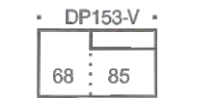

Sohvaan saatavissa tarrakiinnitteiset käsinojasuojat ja raheihin irrottettava
rahisuoja.

SHAPES VAKIOPUUVÄRIT

SKY 4 METALLIJALKOJEN VÄRIT

Sky sohvat/tuolit

Sky kulmasohvat

Sky rahit

SHAPES

Sky