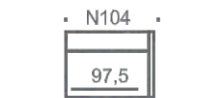

Sohvaan saatavissa tarrakiinnitteiset käsinojasuojat ja raheihin irrottettava
rahisuoja.

SHAPES VAKIOPUUVÄRIT

SKY 4 METALLIJALKOJEN VÄRIT

Sky sohvat/tuolit

Sky kulmasohvat

Sky rahit

SHAPES

Sky