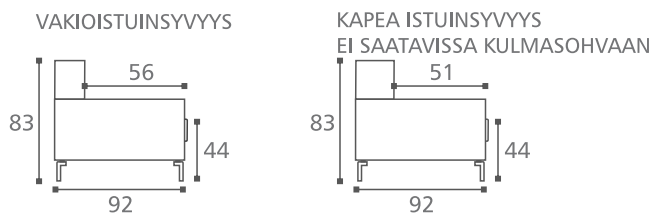

SHAPES

Sky

Istuinpehmuste : Muotoonvalettu kylmävahtomuovi 10 vuoden takuulla /
höyhen.

Saatavissa myös ilman höyheniä (allergiaversio) tai käännettävillä istuintyynyillä
(Nest-tyynyt). PD-osiin ei saatavissa käännettäviä tyynyjä.

Selkäpehmuste : Vanutäytteiset selkätyyny

Runko : puu / vaneri, istuimessa no-sag jousitus.

Suoriin sohviin saatavissa kaksi istuinsyvyyttä 56cm (vakiosyvyys) ja 51cm
(mainittava tilauksella). Kulmasohvat aina vakioistuinsyvyydellä 56cm.

Kulmasohva tulee päättyä joko käsinojaan tai verhoiltuun päätylevyyn.

Osiin lisäminen valmiiseen kulmaryhmään ei mahdollista jälkikäteen.

Irtoverhoilu istuin- ja selkätyynyissä. Rungossa kiinteä verhoilu.

Sohvaan saatavissa tarrakiinnitteiset käsinojasuojat ja raheihin irrottettava
rahisuoja.