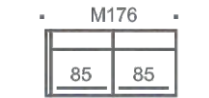

Sohvaan saatavissa tarrakiinnitteiset käsinojasuojat ja raheihin irrottettava
rahisuoja.

SHAPES VAKIOPUUVÄRIT

SKY 4 METALLIJALKOJEN VÄRIT

Sky sohvat/tuolit

Sky kulmasohvat

Sky rahit

SHAPES

Sky