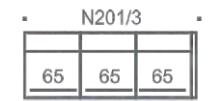

Sohvaan saatavissa tarrakiinnitteiset käsinojasuojat ja raheihin irrottettava
rahisuoja.

SHAPES VAKIOPUUVÄRIT

SKY 4 METALLIJALKOJEN VÄRIT

Sky sohvat/tuolit

Sky kulmasohvat

Sky rahit

SHAPES

Sky