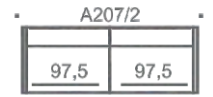

Sohvaan saatavissa tarrakiinnitteiset käsinojasuojat ja raheihin irrottettava
rahisuoja.

SHAPES VAKIOPUUVÄRIT

SKY 4 METALLIJALKOJEN VÄRIT

Sky sohvat/tuolit

Sky kulmasohvat

Sky rahit

SHAPES

Sky