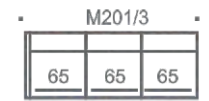

Sohvaan saatavissa tarrakiinnitteiset käsinojasuojat ja raheihin irrottettava
rahisuoja.

SHAPES VAKIOPUUVÄRIT

SKY 4 METALLIJALKOJEN VÄRIT

Sky sohvat/tuolit

Sky kulmasohvat

Sky rahit

SHAPES

Sky