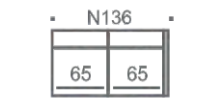

Sohvaan saatavissa tarrakiinnitteiset käsinojasuojat ja raheihin irrottettava
rahisuoja.

SHAPES VAKIOPUUVÄRIT

SKY 4 METALLIJALKOJEN VÄRIT

Sky sohvat/tuolit

Sky kulmasohvat

Sky rahit

SHAPES

Sky