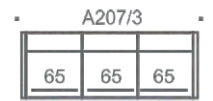

Sohvaan saatavissa tarrakiinnitteiset käsinojasuojat ja raheihin irrottettava
rahisuoja.

SHAPES VAKIOPUUVÄRIT

SKY 4 METALLIJALKOJEN VÄRIT

Sky sohvat/tuolit

Sky kulmasohvat

Sky rahit

SHAPES

Sky