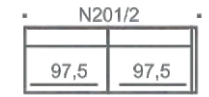

Sohvaan saatavissa tarrakiinnitteiset käsinojasuojat ja raheihin irrottettava
rahisuoja.

SHAPES VAKIOPUUVÄRIT

SKY 4 METALLIJALKOJEN VÄRIT

Sky sohvat/tuolit

Sky kulmasohvat

Sky rahit

SHAPES

Sky