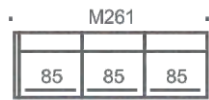

Sohvaan saatavissa tarrakiinnitteiset käsinojasuojat ja raheihin irrottettava
rahisuoja.

SHAPES VAKIOPUUVÄRIT

SKY 4 METALLIJALKOJEN VÄRIT

Sky sohvat/tuolit

Sky kulmasohvat

Sky rahit

SHAPES

Sky