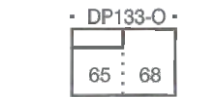

Sohvaan saatavissa tarrakiinnitteiset käsinojasuojat ja raheihin irrottettava
rahisuoja.

SHAPES VAKIOPUUVÄRIT

SKY 4 METALLIJALKOJEN VÄRIT

Sky sohvat/tuolit

Sky kulmasohvat

Sky rahit

SHAPES

Sky