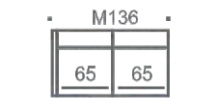

Kulmasohva tulee päättyä joko käsinojaan tai verhoiltuun päätylevyyn.

Osiin lisäminen valmiiseen kulmaryhmään ei mahdollista jälkikäteen.

Irtoverhoilu istuin- ja selkätyynyissä. Rungossa kiinteä verhoilu.

Sohvaan saatavissa tarrakiinnitteiset käsinojasuojat ja raheihin irrottettava
rahisuoja.

SHAPES VAKIOPUUVÄRIT

SKY 4 METALLIJALKOJEN VÄRIT

Sky sohvat/tuolit

Sky kulmasohvat

Sky rahit

SHAPES

Sky