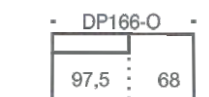

Sohvaan saatavissa tarrakiinnitteiset käsinojasuojat ja raheihin irrottettava
rahisuoja.

SHAPES VAKIOPUUVÄRIT

SKY 4 METALLIJALKOJEN VÄRIT

Sky sohvat/tuolit

Sky kulmasohvat

Sky rahit

SHAPES

Sky