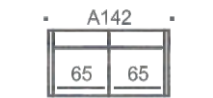

Sohvaan saatavissa tarrakiinnitteiset käsinojasuojat ja raheihin irrottettava
rahisuoja.

SHAPES VAKIOPUUVÄRIT

SKY 4 METALLIJALKOJEN VÄRIT

Sky sohvat/tuolit

Sky kulmasohvat

Sky rahit

SHAPES

Sky