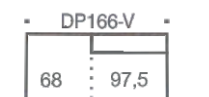

Sohvaan saatavissa tarrakiinnitteiset käsinojasuojat ja raheihin irrottettava
rahisuoja.

SHAPES VAKIOPUUVÄRIT

SKY 4 METALLIJALKOJEN VÄRIT

Sky sohvat/tuolit

Sky kulmasohvat

Sky rahit

SHAPES

Sky