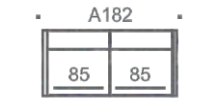

Sohvaan saatavissa tarrakiinnitteiset käsinojasuojat ja raheihin irrottettava
rahisuoja.

SHAPES VAKIOPUUVÄRIT

SKY 4 METALLIJALKOJEN VÄRIT

Sky sohvat/tuolit

Sky kulmasohvat

Sky rahit

SHAPES

Sky